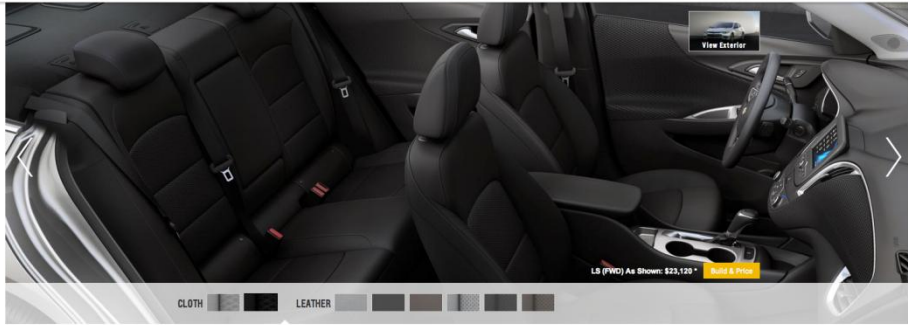

2017 CHEVY MALIBU DESIGN SET

katzkin[®]
AUTOMOTIVE LEATHER

F1
Black wrap
F172-100

F2

Ash wrap
F172-100

K1

Black wrap
Silver contrast all stitch
perf body
Raven SuedeZkin wings
K730-100

K2