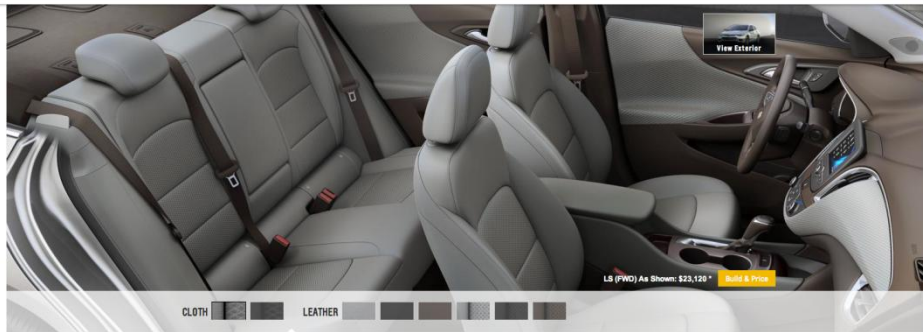

2017 CHEVY MALIBU DESIGN SET

katzkin[®]
AUTOMOTIVE LEATHER

F1
Black wrap
F172-100

F2

Ash wrap
F172-100

K1

Black wrap
Silver contrast all stitch
perf body
Raven SuedeZkin wings
K730-100

K2