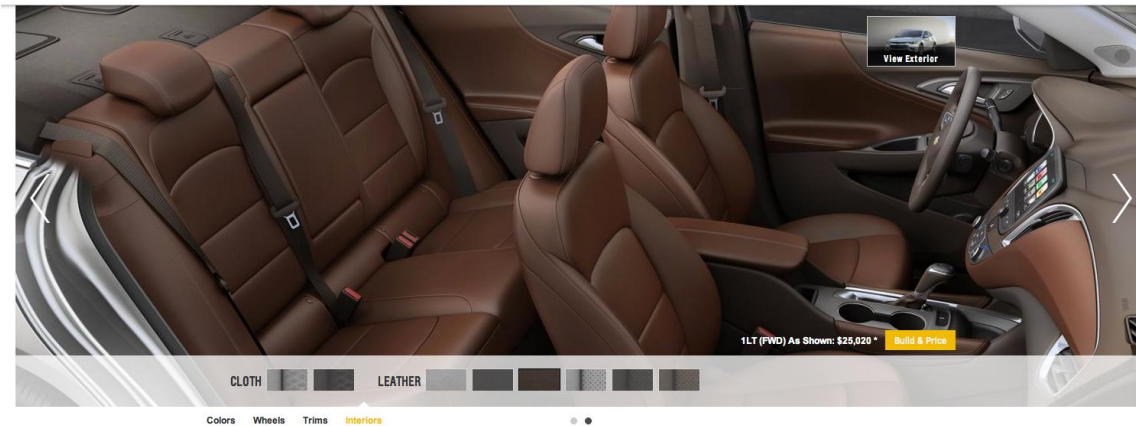

2017 CHEVY MALIBU DESIGN SET

katzkin[®]
AUTOMOTIVE LEATHER

F1
Black wrap
F172-100

F2

Ash wrap
F172-100

K1

Black wrap
Silver contrast all stitch
perf body
Raven SuedeZkin wings
K730-100

K2