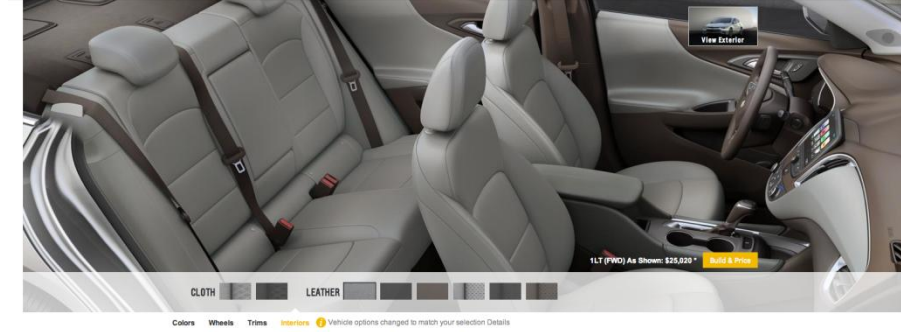

2017 CHEVY MALIBU DESIGN SET

katzkin[®]
AUTOMOTIVE LEATHER

F1
Black wrap
F172-100

F2

Ash wrap
F172-100

K1

Black wrap
Silver contrast all stitch
perf body
Raven SuedeZkin wings
K730-100

K2