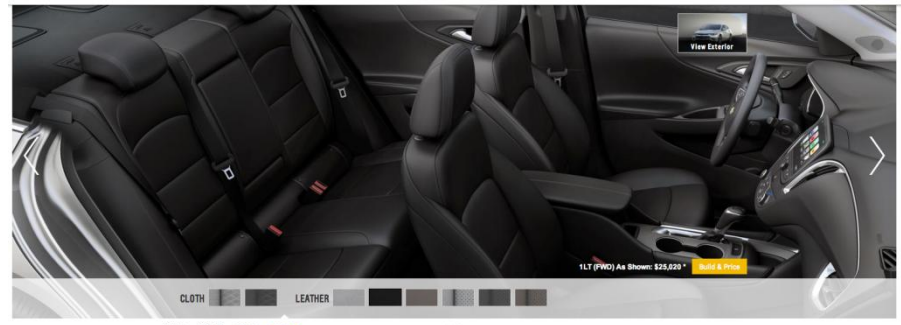

2017 CHEVY MALIBU DESIGN SET

katzkin[®]
AUTOMOTIVE LEATHER

F1
Black wrap
F172-100

F2

Ash wrap
F172-100

K1

Black wrap
Silver contrast all stitch
perf body
Raven SuedeZkin wings
K730-100

K2